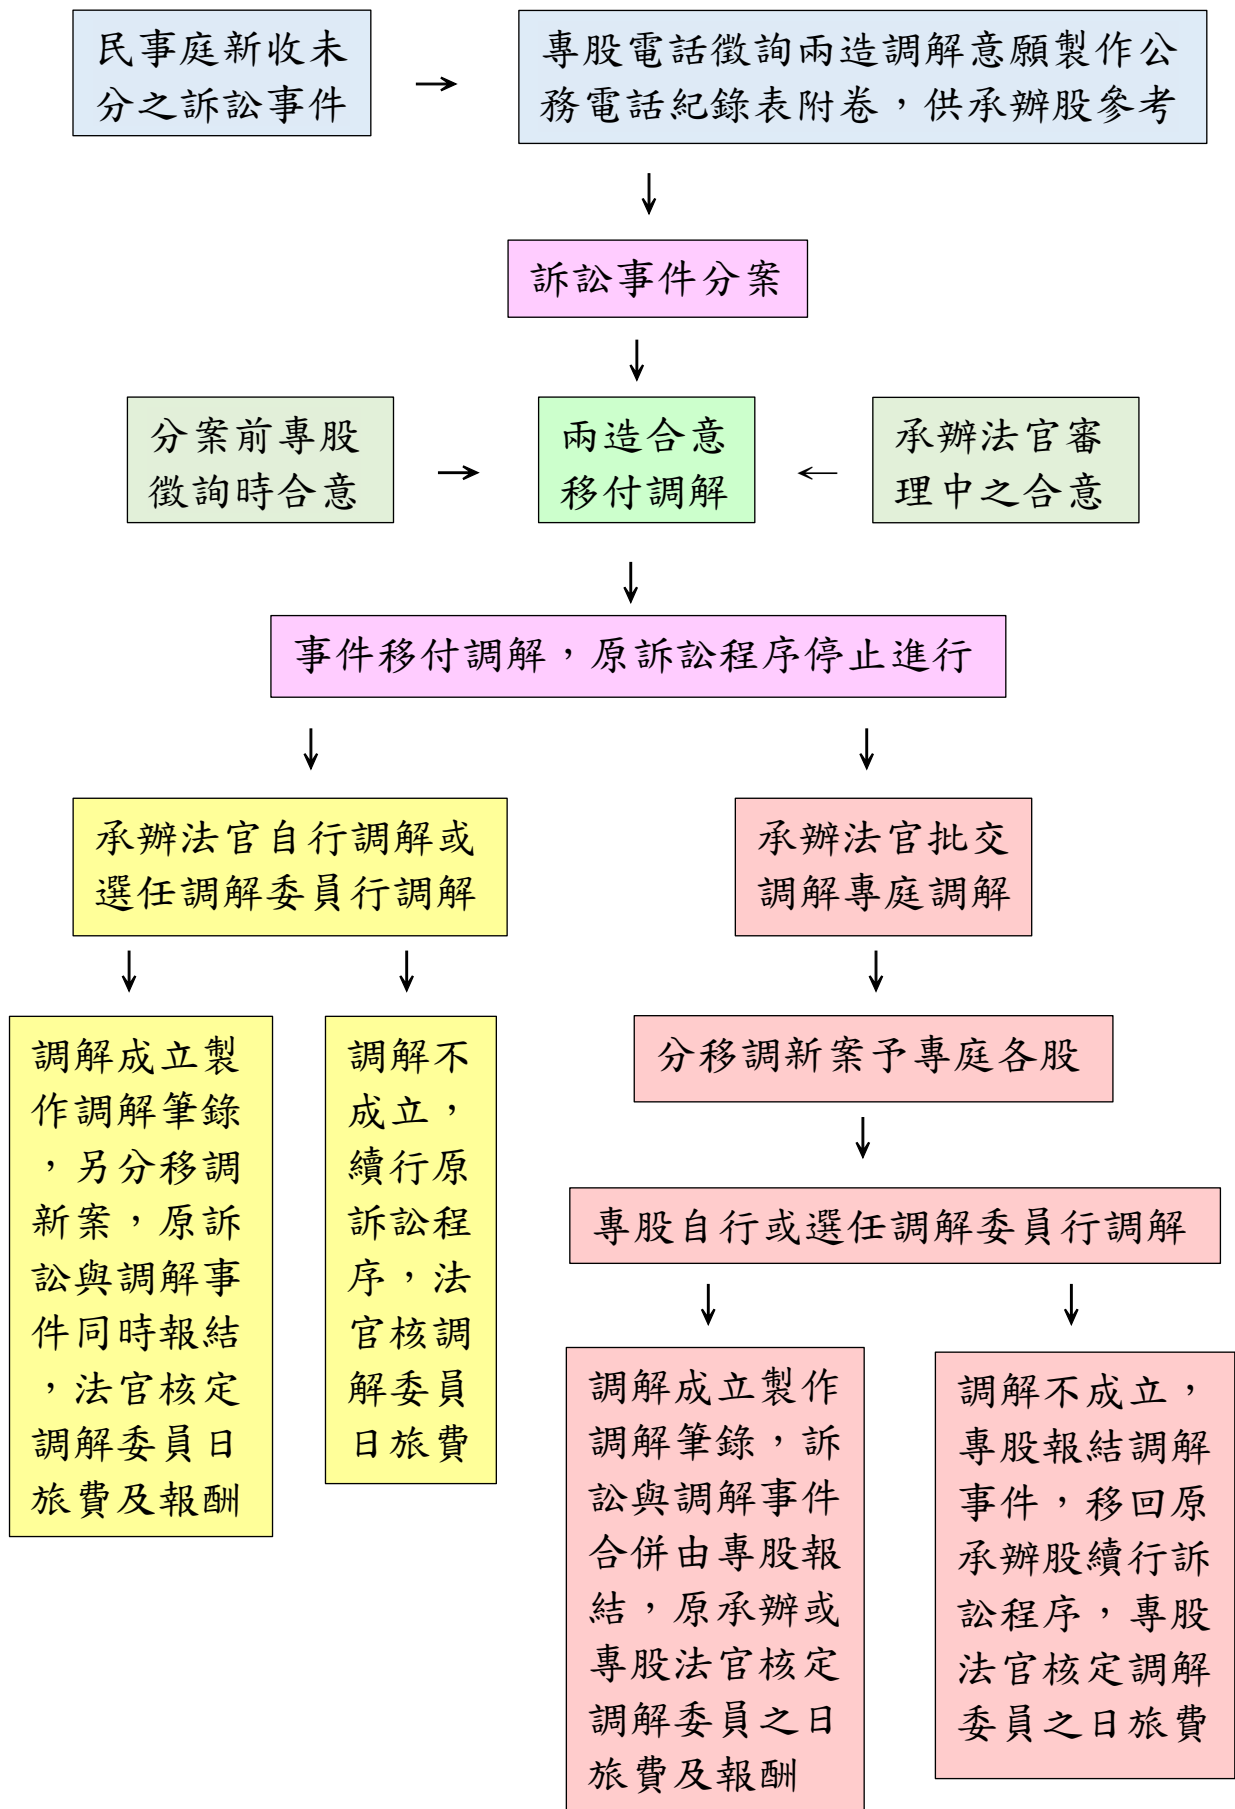

臺灣高等法院民事庭調解流程圖

※雙軌運作圖